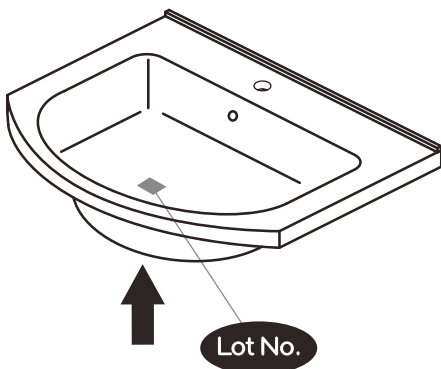

NORO®

FLEXLINE / LIVING 600

Lot No.

- Ⓢⓔ LOT-nummer
- ⓕⓖ LOT-numeron
- Ⓝⓞ LOT-nummeret
- ⓓⓚ LOT nummer
- ⓖⓚ LOT number

NORO®

- Ⓢⓔ LOT nummer används för spårning av information av produktens tillverkningshistoria. Informationen är mycket viktig i vår strävan av att göra Noro's produkter bättre.
- ⓕⓖ LOT numeroa käytetään jäljittämään tuotteen valmistushistoria. Tieto on erittäin tärkeä jotta voimme parantaa Noro tuotteiden laatua.
- Ⓝⓞ LOT nummer brukes for sporing av informasjon av produktet produksjonshistorie. Informasjonen er viktig for at vi skal kunne gjøre Noro's produkter bedre.
- ⓓⓚ LOT nummer bruges til at spore oplysninger om produktets fremstilling historie. Oplysningerne er meget vigtig i vores bestræbelser på at gøre Noro's produkter bedre.
- ⓖⓚ LOT number is used to track the details of the product's manufacturing history. The information is very important in our quest to make the Noro's products better.

NORO FLEXLINE 600 (mm)

- ⓈE Installationsmått
- ⓈI Asennusmitat
- ⓈO Installasjonsmål
- ⓈK Installationsmål
- ⓈB Measurements for installation

Ax4

Bx4

Cx8

Dx2

Ex4

Fx8

Ø 10 mm

Gx4

Hx4

Ix1

Jx1

Kx2

Lx1

600

Art. nr	Quantity	Size (mm)
1	1	598 x 396 x 500
2	1	525 x 300 x 67
3	1	525 x 300 x 152

1

2a

3042

3043

3042/3043

Right

G
X4