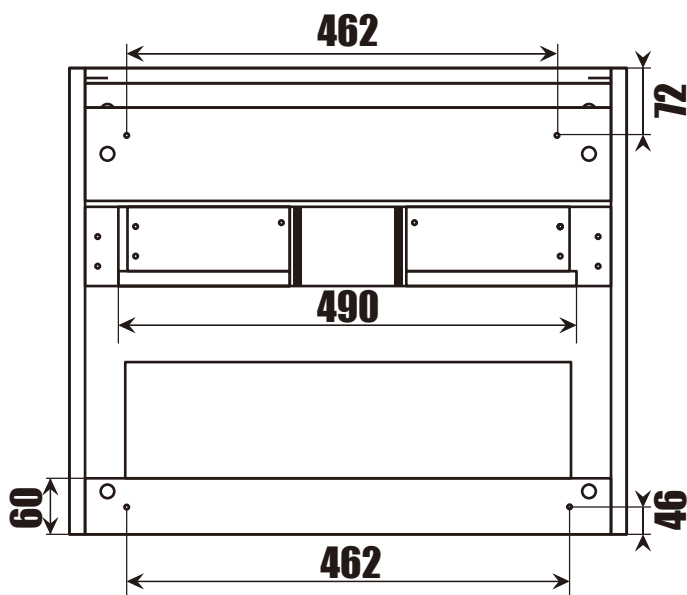

NORO®

FLEXLINE / LIVING 600

Lot No.

- Ⓢⓔ LOT-nummer
- ⓕⓖ LOT-numeron
- Ⓝⓞ LOT-nummeret
- ⓓⓚ LOT nummer
- ⓖⓚ LOT number

NORO®

- Ⓢⓔ LOT nummer används för spårning av information av produktens tillverkningshistoria. Informationen är mycket viktig i vår strävan av att göra Noro's produkter bättre.
- ⓕⓖ LOT numeroa käytetään jäljittämään tuotteen valmistushistoria. Tieto on erittäin tärkeä jotta voimme parantaa Noro tuotteiden laatua.
- Ⓝⓞ LOT nummer brukes for sporing av informasjon av produktet produksjonshistorie. Informasjonen er viktig for at vi skal kunne gjøre Noro's produkter bedre.
- ⓓⓚ LOT nummer bruges til at spore oplysninger om produktets fremstilling historie. Oplysningerne er meget vigtig i vores bestræbelser på at gøre Noro's produkter bedre.
- ⓖⓚ LOT number is used to track the details of the product's manufacturing history. The information is very important in our quest to make the Noro's products better.

NORO FLEXLINE 600 (mm)

- ⓈE Installationsmått
- ⓈI Asennusmitat
- ⓈO Installasjonsmål
- ⓈK Installationsmål
- ⓈB Measurements for installation

Ax4

Bx4

Cx8

Dx2

Ex4

Fx8

Ø 10 mm

Gx4

Hx4

Ix1

Jx1

Kx2

Lx1

600

Art. nr	Quantity	Size (mm)
1	1	598 x 396 x 500
2	1	525 x 300 x 67
3	1	525 x 300 x 152

1

2a

3042

3043

3042/3043

Right

G
X4