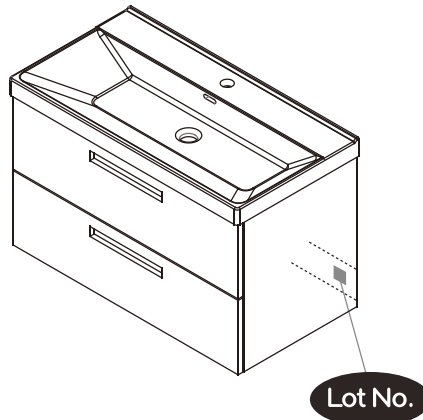

NORO®

FLEXLINE / LIVING 600

Lot No.

- Ⓢⓔ LOT-nummer
- ⓕⓖ LOT-numeron
- Ⓝⓞ LOT-nummeret
- ⓓⓚ LOT nummer
- ⓖⓚ LOT number

NORO®

- Ⓢⓔ LOT nummer används för spårning av information av produktens tillverkningshistoria. Informationen är mycket viktig i vår strävan av att göra Noro's produkter bättre.
- ⓕⓖ LOT numeroa käytetään jäljittämään tuotteen valmistushistoria. Tieto on erittäin tärkeä jotta voimme parantaa Noro tuotteiden laatua.
- Ⓝⓞ LOT nummer brukes for sporing av informasjon av produktet produksjonshistorie. Informasjonen er viktig for at vi skal kunne gjøre Noro's produkter bedre.
- ⓓⓚ LOT nummer bruges til at spore oplysninger om produktets fremstilling historie. Oplysningerne er meget vigtig i vores bestræbelser på at gøre Noro's produkter bedre.
- ⓖⓚ LOT number is used to track the details of the product's manufacturing history. The information is very important in our quest to make the Noro's products better.

Art. nr	Quantity	Size (mm)
1	1	598 x 396 x 500
2	1	525 x 300 x 67
3	1	525 x 300 x 152

1

2a

3042

3043

3042/3043

Right

G
X4