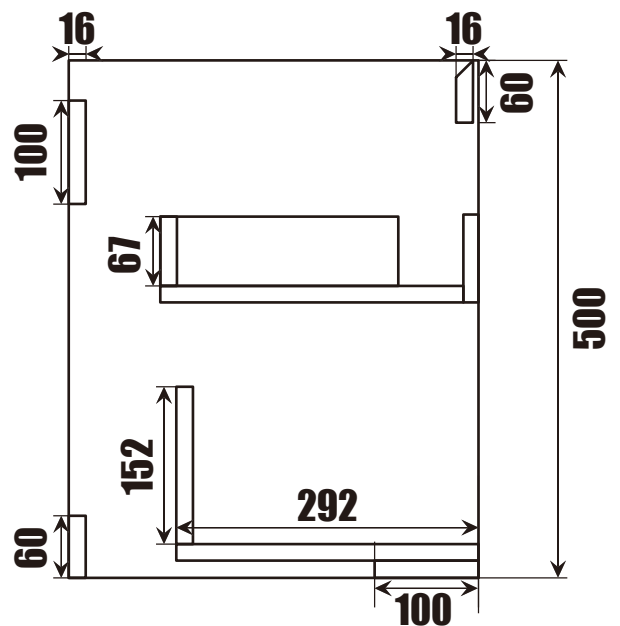

NORO®

FLEXLINE / LIVING 600

Lot No.

- Ⓢⓔ LOT-nummer
- ⓕⓖ LOT-numeron
- Ⓝⓞ LOT-nummeret
- ⓓⓚ LOT nummer
- ⓖⓚ LOT number

NORO®

- Ⓢⓔ LOT nummer används för spårning av information av produktens tillverkningshistoria. Informationen är mycket viktig i vår strävan av att göra Noro's produkter bättre.
- ⓕⓖ LOT numeroa käytetään jäljittämään tuotteen valmistushistoria. Tieto on erittäin tärkeä jotta voimme parantaa Noro tuotteiden laatua.
- Ⓝⓞ LOT nummer brukes for sporing av informasjon av produktet produksjonshistorie. Informasjonen er viktig for at vi skal kunne gjøre Noro's produkter bedre.
- ⓓⓚ LOT nummer bruges til at spore oplysninger om produktets fremstilling historie. Oplysningerne er meget vigtig i vores bestræbelser på at gøre Noro's produkter bedre.
- ⓖⓚ LOT number is used to track the details of the product's manufacturing history. The information is very important in our quest to make the Noro's products better.

NORO FLEXLINE 600 (mm)

- ⓈE Installationsmått
- ⓈI Asennusmitat
- ⓈO Installasjonsmål
- ⓈK Installationsmål
- ⓈB Measurements for installation

Ax4

Bx4

Cx8

Dx2

Ex4

Fx8

Ø 10 mm

Gx4

Hx4

Ix1

Jx1

Kx2

Lx1

600

Art. nr	Quantity	Size (mm)
1	1	598 x 396 x 500
2	1	525 x 300 x 67
3	1	525 x 300 x 152

1

2a

3042

3043

3042/3043

Right

G
X4