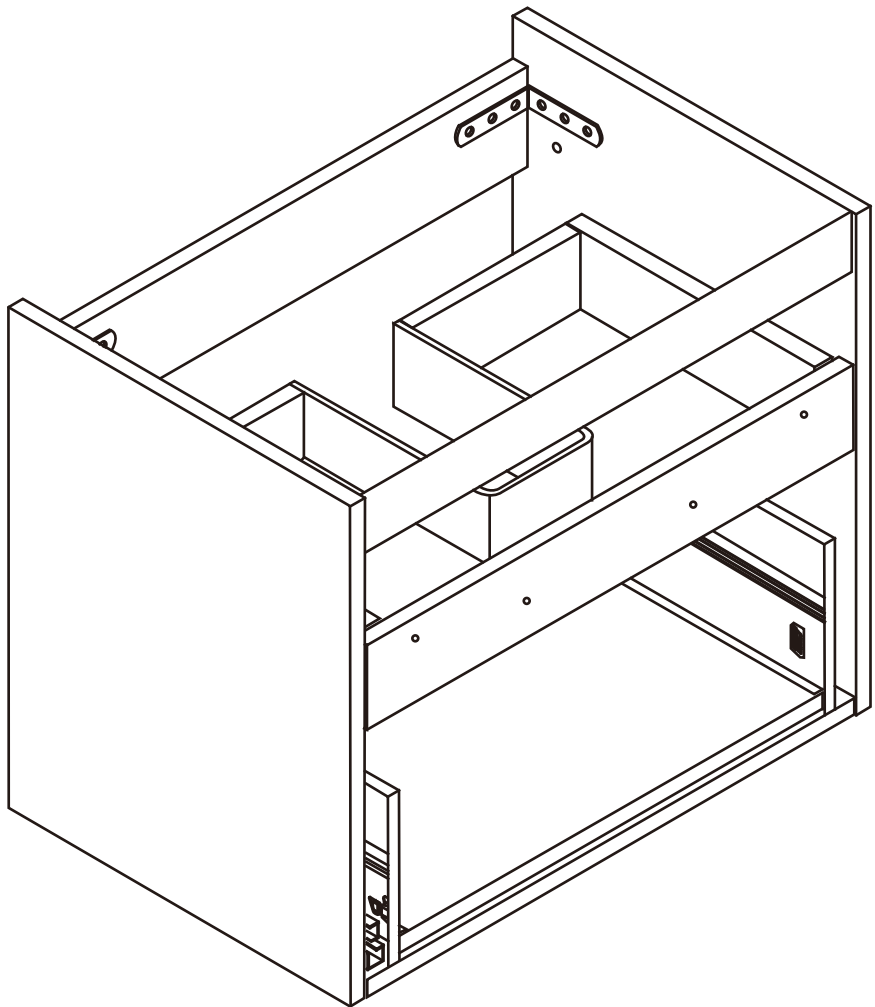

NORO®

FLEXLINE / LIVING 600

Lot No.

- Ⓢⓔ LOT-nummer
- ⓕⓖ LOT-numeron
- Ⓝⓞ LOT-nummeret
- ⓓⓚ LOT nummer
- ⓖⓚ LOT number

NORO®

- Ⓢⓔ LOT nummer används för spårning av information av produktens tillverkningshistoria. Informationen är mycket viktig i vår strävan av att göra Noro's produkter bättre.
- ⓕⓖ LOT numeroa käytetään jäljittämään tuotteen valmistushistoria. Tieto on erittäin tärkeä jotta voimme parantaa Noro tuotteiden laatua.
- Ⓝⓞ LOT nummer brukes for sporing av informasjon av produktet produksjonshistorie. Informasjonen er viktig for at vi skal kunne gjøre Noro's produkter bedre.
- ⓓⓚ LOT nummer bruges til at spore oplysninger om produktets fremstilling historie. Oplysningerne er meget vigtig i vores bestræbelser på at gøre Noro's produkter bedre.
- ⓖⓚ LOT number is used to track the details of the product's manufacturing history. The information is very important in our quest to make the Noro's products better.

NORO FLEXLINE 600 (mm)

- ⓈE Installationsmått
- ⓈI Asennusmitat
- ⓈO Installasjonsmål
- ⓈK Installationsmål
- ⓈB Measurements for installation

Ax4

Bx4

Cx8

Dx2

Ex4

Fx8

Art. nr	Quantity	Size (mm)
1	1	598 x 396 x 500
2	1	525 x 300 x 67
3	1	525 x 300 x 152

1

2a

3042

3043

3042/3043

Right

G
X4