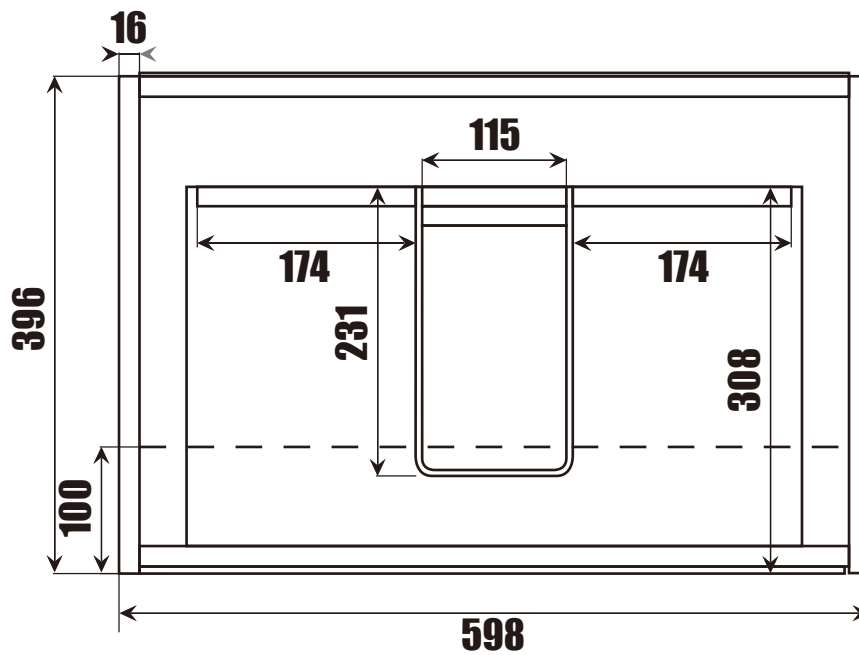

NORO®

FLEXLINE / LIVING 600

Lot No.

- Ⓢⓔ LOT-nummer
- ⓕⓖ LOT-numeron
- Ⓝⓞ LOT-nummeret
- ⓓⓚ LOT nummer
- ⓖⓚ LOT number

NORO®

- Ⓢⓔ LOT nummer används för spårning av information av produktens tillverkningshistoria. Informationen är mycket viktig i vår strävan av att göra Noro's produkter bättre.
- ⓕⓖ LOT numeroa käytetään jäljittämään tuotteen valmistushistoria. Tieto on erittäin tärkeä jotta voimme parantaa Noro tuotteiden laatua.
- Ⓝⓞ LOT nummer brukes for sporing av informasjon av produktet produksjonshistorie. Informasjonen er viktig for at vi skal kunne gjøre Noro's produkter bedre.
- ⓓⓚ LOT nummer bruges til at spore oplysninger om produktets fremstilling historie. Oplysningerne er meget vigtig i vores bestræbelser på at gøre Noro's produkter bedre.
- ⓖⓚ LOT number is used to track the details of the product's manufacturing history. The information is very important in our quest to make the Noro's products better.

NORO FLEXLINE 600 (mm)

- ⓈE Installationsmått
- ⓈI Asennusmitat
- ⓈO Installasjonsmål
- ⓈK Installationsmål
- ⓈB Measurements for installation

Ax4

Bx4

Cx8

Dx2

Ex4

Fx8

Ø 10 mm

Gx4

Hx4

Ix1

Jx1

Kx2

Lx1

600

Art. nr	Quantity	Size (mm)
1	1	598 x 396 x 500
2	1	525 x 300 x 67
3	1	525 x 300 x 152

1

2a

3042

3043

3042/3043

Right

G
X4